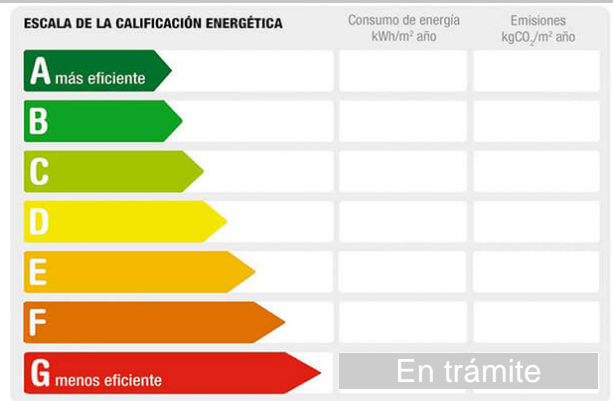

M² construidos: 248   **Metros de parcela:** 327   **Dormitorios:** 6
Baños: 2   **Antigüedad:** más de 30 años   **Exterior/Interior:** exterior

Descripción:

INMOBILIARIA CASA AL COSTE

Se vende vivienda céntrica en el corazón de Marín, una excelente oportunidad para rehabilitar y convertir en la casa de tus sueños o en una atractiva inversión inmobiliaria. La propiedad cuenta con una superficie construida de 248 m² distribuidos en bajo, dos plantas y buhardilla, ofreciendo múltiples posibilidades de reforma y distribución según las necesidades del futuro propietario.

La vivienda conserva el encanto de las construcciones tradicionales y dispone de amplios espacios interiores con gran potencial para crear una residencia familiar, apartamentos o incluso un proyecto turístico. Además, se asienta sobre una parcela de 327 m², repartida entre la parte delantera y trasera de la vivienda, ideal para jardín, zona de ocio o terraza.

Su ubicación céntrica permite disfrutar de todos los servicios a pocos minutos: comercios, colegios, supermercados, zonas de ocio y el puerto de Marín, todo ello sin necesidad de utilizar vehículo. Una oportunidad única para quienes buscan una propiedad con carácter, amplitud y posibilidades de personalización en una de las zonas más demandadas de la villa.

SOLICITE UNA VISITA SIN COMPROMISO