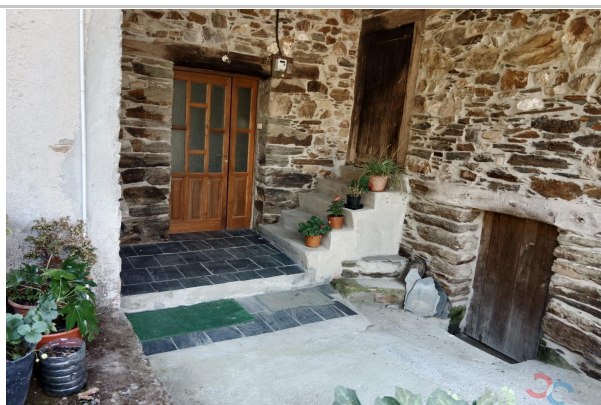

Referencia: **BECERREA001**

Tipo inmueble: Casa

Operación: Venta

Precio: **180.000 €**

Estado: Reformado

Población: Becerreá

Provincia: Lugo

Cod. postal: 27640

vende casa en Becerreá - Lugo de 250 m<sup>2</sup>, con cinco dormitorios, un baño, y terreno de unas 3Ha