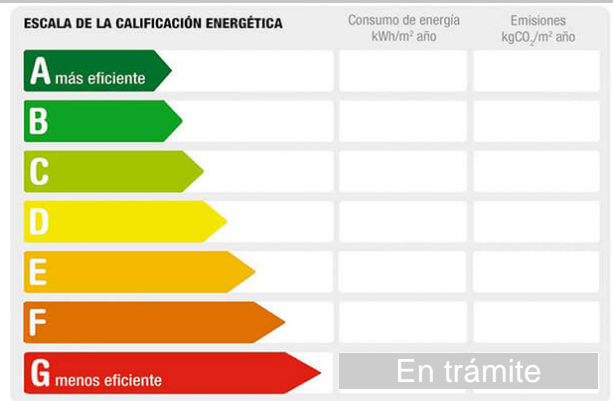

Zona: Anceu

M² construidos: 94 **Dormitorios:** 2 **Baños:** 1

Exterior/Interior: exterior

Descripción:

INMOBILIARIA CASA AL COSTE

Vende vivienda de piedra para rehabilitar de 97 m2 en Lugar de Laxoso, Ponte Caldelas, repartidos en dos plantas, bajo y primera planta cada una de 47 m2 construida en una parcela de 327 m2 en Lugar de Laxoso, Ponte Caldelas. Se le aneja otra construcción de menor dimensión y hórreo.