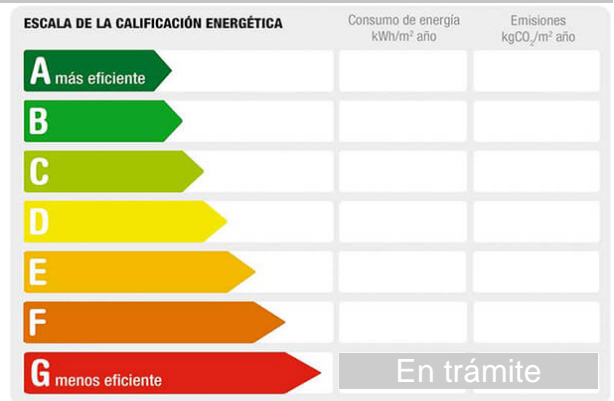

**M<sup>2</sup> construidos:** 650      **Metros de parcela:** 4433      **Garajes:** 4  
**Dormitorios:** 4      **Baños:** 2      **Exterior/Interior:** exterior  
**Armarios:** 4

**Descripción:**
**INMOBILIARIA CASA AL COSTE**