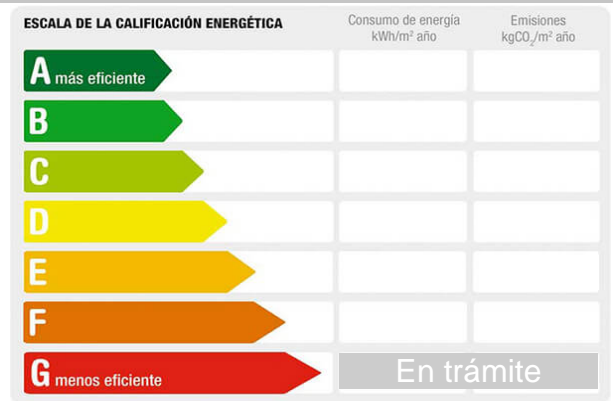

M² construidos: 153

Metros de parcela: 160

Dormitorios: 5

Baños: 2

Antigüedad: 1974

Exterior/Interior: exterior

Descripción:

INMOBILIARIA CASA AL COSTE

Vende en EXCLUSIVA vivienda exterior y con vistas al mar de dos plantas independientes de 65 m² por planta, almacén de 25 m² y terrero de 160 m² en la zona de la Comboa-Lourizán, Pontevedra. La vivienda es bastante luminosa tiene en la planta baja cocina, tres dormitorios y baño, en la planta alta está la cocina, baño y 3 dormitorios con posibilidad de hacerla mas funcional.

Ubicada cerca de supermercado y parada de autobús para Pontevedra o Marín y la autovía para ir a Vigo o Santiago, playa mas cercana a 10 minutos andando.

Información sin compromiso

www.casaalcoste.com