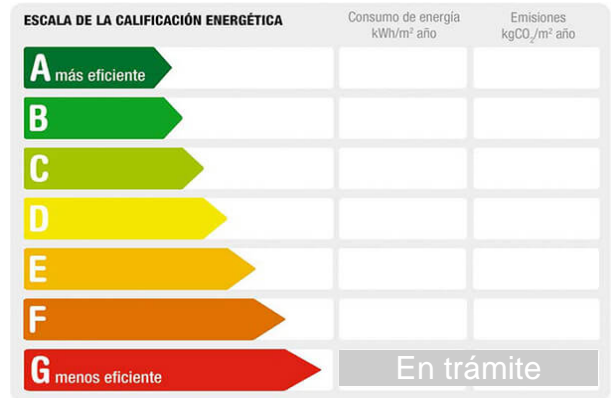

Zona: Bertola

M² construidos: 293 **Metros de parcela:** 728 **Garajes:** 1

Dormitorios: 3 **Baños:** 2 **Exterior/Interior:** exterior

Descripción:
INMOBILIARIA CASA AL COSTE

Vende casa de piedra con finca en EXCLUSIVA en Vilaboa, Pontevedra a 500 metros de distancia a la carretera general Pontevedra-Vigo. En el sótano se encuentra el garaje, un baño, un dormitorio y una bodega, en la planta baja está la cocina, salón, un baño y un dormitorio, en la planta alta están dos dormitorios, una sala y un baño.