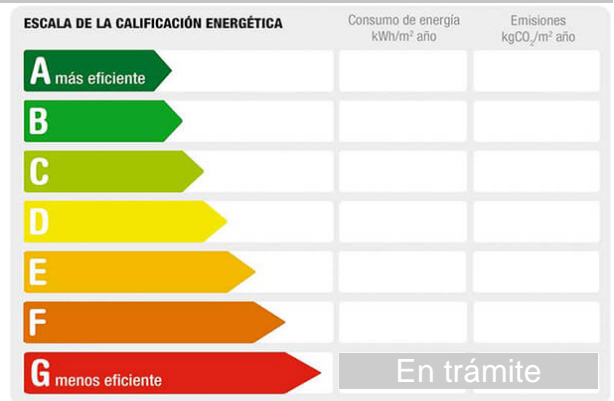

M² construidos: 250   **Metros de parcela:** 2000   **Garajes:** 2
Dormitorios: 4   **Baños:** 2   **Exterior/Interior:** exterior

Descripción:

INMOBILIARIA CASA AL COSTE

Vende casa de piedra y planta baja con espacios abiertos, totalmente exterior y luminosa.

La vivienda tiene porche, cocina totalmente amueblada, salón con chimenea, cuatro dormitorios con armarios empotrados, dos baños, terraza y garaje para dos coches. Hay una finca llana de 2000 metros cuadrados toda cerrada alrededor.

La vivienda está ubicada en una zona tranquila donde disfrutar de la naturaleza. Así mismo, se sitúa a poco mas de 4 km. del centro de Pontevedra.

Le invito a visitar esta estupenda vivienda práctica y funcional.

Precio negociable

www.casaalcoste.com