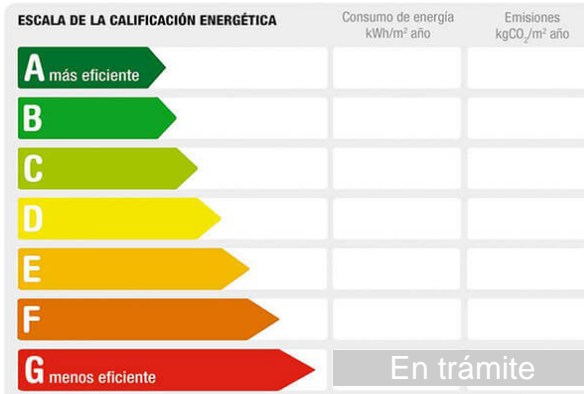

Cod. postal: 36900

Zona: CENTRO URBANO

M² construidos: 110

Garajes: 1

Agua caliente: individual

M² terraza: 4

Terraza(s): 1

Energía calefacción: gas natural