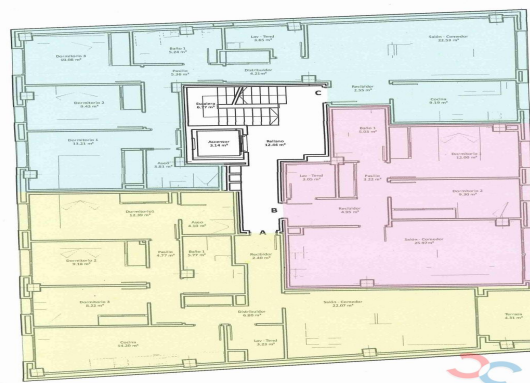

Referencia: **MARIN0708**

Tipo inmueble: Piso

Operación: Venta

 Precio: **239.000 €**

Estado: Nuevo

Planta: 2

Población: Marín

Provincia: Pontevedra

Cod. postal: 36900

Zona: CENTRO URBANO

M² construidos: 110

Garajes: 1

Agua caliente: individual

M² terraza: 4

Terraza(s): 1

Energía calefacción: gas natural

Dormitorios: 3

Baños: 2

Exterior/Interior: exterior

Armarios: 4

Descripción:

WWW.CASAALCOSTE.COM vende piso sobre plano de próxima construcción, distribuido en tres dormitorios, salón, cocina, dos baños, armarios empotrados, plaza de garaje y trastero, entrega prevista dos años, construcción buenas calidades, reserva 3.000 euros.