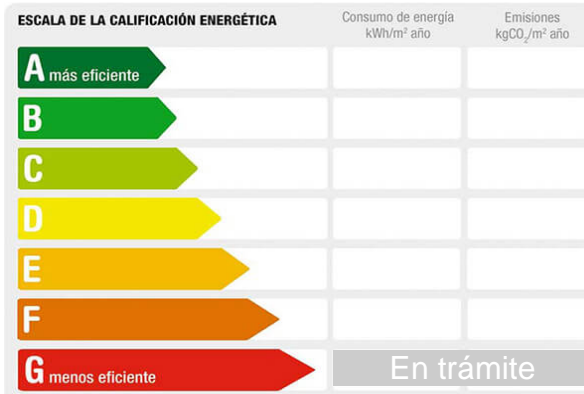

Cod. postal: 36900

Zona: CENTRO URBANO

M² construidos: 110

Garajes: 1

Agua caliente: individual

M² terraza: 4

Terraza(s): 1

Energía calefacción: gas natural