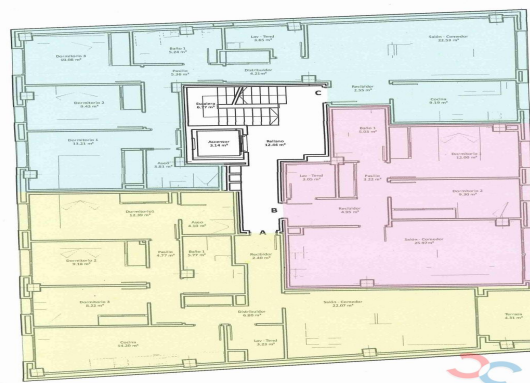

Referencia: **MARIN0708**

Tipo inmueble: Piso

Operación: Venta

Precio: **239.000 €**

Estado: Nuevo

Planta: 2

Población: Marín

Provincia: Pontevedra

Cod. postal: 36900

Zona: CENTRO URBANO

M² construidos: 110

Garajes: 1

Agua caliente: individual

M² terraza: 4

Terraza(s): 1

Energía calefacción: gas natural

Dormitorios: 3

Baños: 2

Exterior/Interior: exterior

Armarios: 4

Descripción:

WWW.CASAALCOSTE.COM vende piso sobre plano de próxima construcción, distribuido en tres dormitorios, salón, cocina, dos baños, armarios empotrados, plaza de garaje y trastero, entrega prevista dos años, construcción buenas calidades, reserva 3.000 euros.