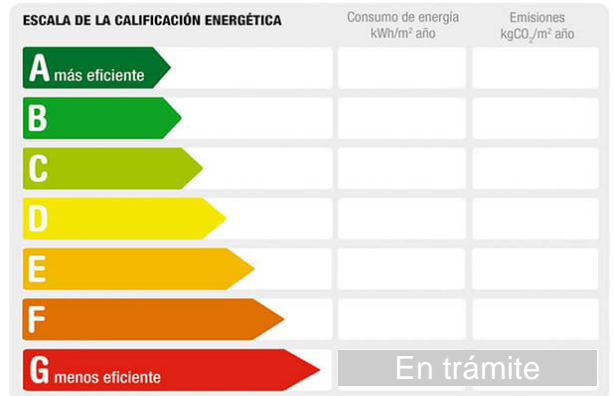

Población: Marín

Provincia: Pontevedra

Cod. postal: 36900

Zona: CONCEPCIÓN ARENAL