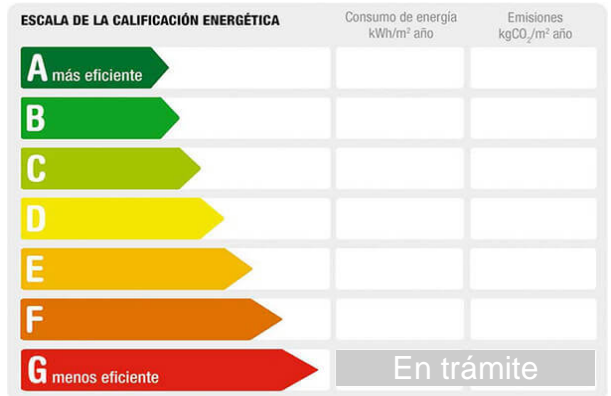

M² construidos: 162

Dormitorios: 4

Baños: 2

Antigüedad: 1940

Exterior/Interior: exterior

Descripción:

INMOBILIARIA CASA AL COSTE

Vende vivienda de dos plantas mas bajo comercial en la zona de Cantoarena, Marín. La planta baja estuvo hasta hace poco en activo. La primera planta tiene 4 dormitorios, baño, cocina y comedor en estado de origen. La segunda planta se hizo alguna reforma, tiene 4 dormitorios, baño, cocina y comedor. Las ventanas son de aluminio de corredera y suelo de tarima flotante.

Ubicación extraordinaria, soleada y con servicios básicos. Playas a 3 km y Pontevedra a 6 km.

!!! INFORMACIÓN SIN COMPROMISO !!!

www.casaalcoste.com