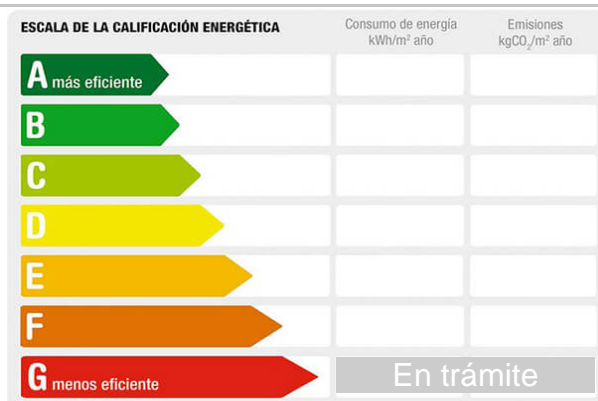

Cod. postal: 36910

Zona: ESTRIBELA

M² construidos: 141

Estancias: 4

Exterior/Interior: exterior

Descripción:

INMOBILIARIA CASA AL COSTE

Vende local comercial de 141 m2 actualmente en funcionamiento como negocio de venta de materiales de construcción, pero se puede adaptar a oficina, almacén o garaje, incluso ver como opción de vivienda. Está ubicado cerca del puerto de Marín.