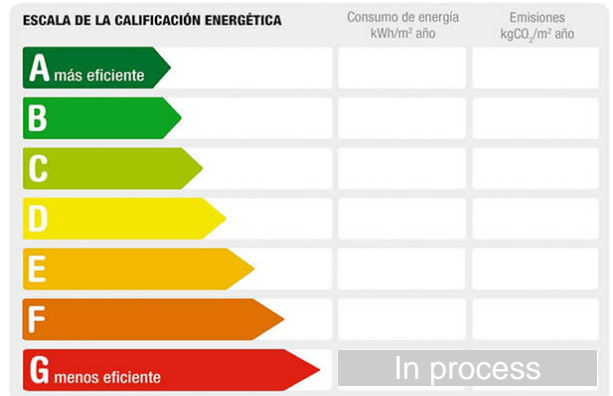

Sqm built: 589   **Bedrooms:** 4   **Bathrooms:** 2
Antiquity: 1900   **Toilets:** 1   **Outward/Inward:** outward

Description:

WWW.CASAALCOSTE.COM VENDE CHALET EN PONTEVEDRA CON UNA SUPERFICIE CONSTRUIDA DE 589 M2. LA VIVIENDA TIENE 5 PLANTAS. EL BAJO Y LA PRIMERA PLANTA SON TOTALMENTE HABITABLES CON CALEFACCIÓN CON CALDERA DE GASÓLEO. LA INSTALACIÓN ELÉCTRICA ESTÁ TOTALMENTE RENOVADA. LA VIVIENDA TIENE 4 DORMITORIOS, BAÑO, SALÓN, COCINA Y CHIMENEA. TIENE UNAS EXCELENTES VISTAS. EN LA PLANTA BAJA TIENE UNA ZONA DE GARAJE Y UN BAJO QUE SE LE PUEDE DAR MÚLTIPLES USOS CON POZO PROPIO Y UNA ZONA DE HUERTO Y FRUTALES, ASÍ COMO BARBACOA. EN LA PLANTA MENOS 1, SE PODRÍA RESTAURAR LA VIVIENDA DE 5 HABITACIONES, SALÓN, BAÑO Y ASEO, COCINA CON UNA GRAN TERRAZA SOLEADA. EN EL BAJO CUBIERTA ES UN ESPACIO DIÁFANO DONDE SE PODRÍA HACER UN APARTAMENTO YA QUE TIENE VENTANAS AL NORTE Y SUR, POR LO QUE SERÍA UNA VIVIENDA CON MUCHA ILUMINACIÓN

INFORMACIÓN SIN COMPROMISO