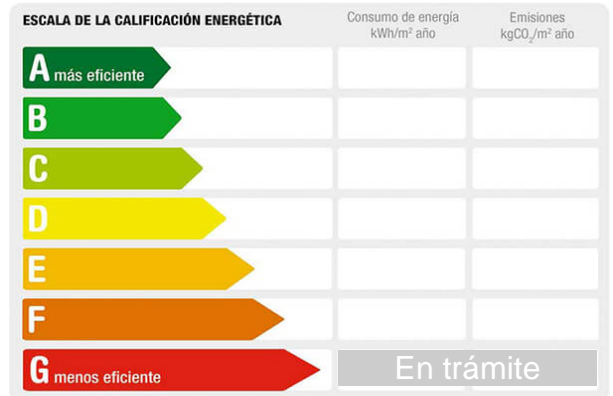

Zona: pontevedra

**M<sup>2</sup> construidos:** 589      **Dormitorios:** 4      **Baños:** 2

**Antigüedad:** 1900      **Aseos:** 1      **Exterior/Interior:** exterior

**Descripción:**

WWW.CASAALCOSTE.COM VENDE CHALET EN PONTEVEDRA CON UNA SUPERFICIE CONSTRUIDA DE 589 M2. LA VIVIENDA TIENE 5 PLANTAS. EL BAJO Y LA PRIMERA PLANTA SON TOTALMENTE HABITABLES CON CALEFACCIÓN CON CALDERA DE GASÓLEO. LA INSTALACIÓN ELÉCTRICA ESTÁ TOTALMENTE RENOVADA. LA VIVIENDA TIENE 4 DORMITORIOS, BAÑO, SALÓN, COCINA Y CHIMENEA. TIENE UNAS EXCELENTES VISTAS. EN LA PLANTA BAJA TIENE UNA ZONA DE GARAJE Y UN BAJO QUE SE LE PUEDE DAR MÚLTIPLES USOS CON POZO PROPIO Y UNA ZONA DE HUERTO Y FRUTALES, ASÍ COMO BARBACOA. EN LA PLANTA MENOS 1, SE PODRÍA RESTAURAR LA VIVIENDA DE 5 HABITACIONES, SALÓN, BAÑO Y ASEO, COCINA CON UNA GRAN TERRAZA SOLEADA. EN EL BAJO CUBIERTA ES UN ESPACIO DIÁFANO DONDE SE PODRÍA HACER UN APARTAMENTO YA QUE TIENE VENTANAS AL NORTE Y SUR, POR LO QUE SERÍA UNA VIVIENDA CON MUCHA ILUMINACIÓN