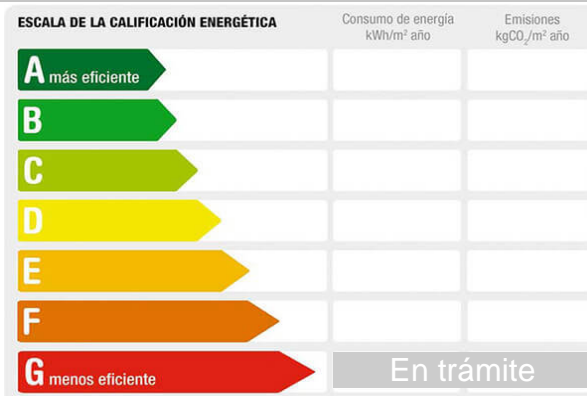

M² construidos: 232

Estancias: 1

Descripción:

www.casaalcoste.com VENDE O ALQUILA LOCAL COMERCIAL CENTRICO, IDEAL PARA HACER VIVIENDAS. BUENA UBICACION CON ESQUINA A DOS CALLES, UNA DE ELLAS EN PROYECTO.

PROPIEDAD INTERESANTE, SUPERMERCADO AL LADO, COLEGIO, BANCOS, NOTARIA, COMERCIOS VARIADOS, PARADA AUTOBUS PARA PONTEVEDRA, Y BUEU.

UBICADO MUY PROXIMO A LA IGLESIA, A LA ALAMEDA Y AL PARQUE INFANTIL, AL IGUAL QUE AL AYUNTAMIENTO Y POLICIA MUNICIPAL.

ESTÁ SITUADO EN UN EDIFICIO SEMINUEVO, DONDE TAMBIÉN HAY DIVERSOS COMERCIOS COMO PELUQUERIA Y OFICINAS.

EL LOCAL SE ENCUENTRA LÓBREGO.

TAMBIÉN LA POSIBILIDAD DE ALQUILER PARA LOCAL COMERCIAL.

¡¡¡UNA MUY BUENA INVERSIÓN SI QUIERE TENER TU NEGOCIO CENTRICO Y CON MUCHA FACHADA O TU VIVIENDA EN EL CENTRO!!!

¡¡¡CONSULTANOS!!!

PRECIO NEGOCIABLE