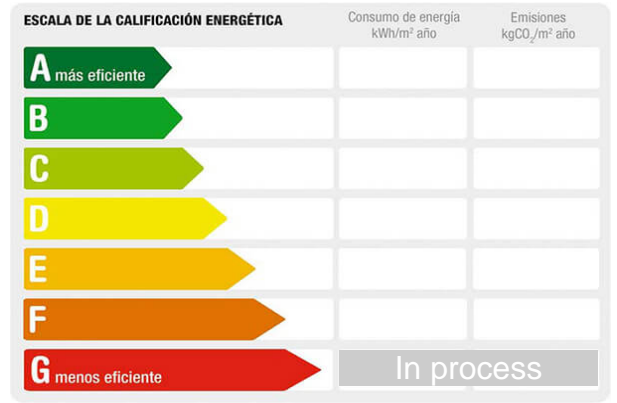

Sqm built: 1513   **Plot sq.meters:** 1513

Description:

WWW.CASAALCOSTE.COM vende terreno edificable en Meis, con una superficie de 1513 m², con movimientos de tierra, muros de contención, pozo de agua legalizado, luz, con proyecto de obra para vivienda unifamiliar, con excelentes vistas. Licencia de obras a renovar, rodeado de viñedos, zona rural, a 12 Kms. de Pontevedra, 23 de Playa Lanzada, 9 Kms. del Campo de Golf, y a un Km de la autovía del Atlántico, !!NO DEJE PASAR ESTA OPORTUNIDAD!!