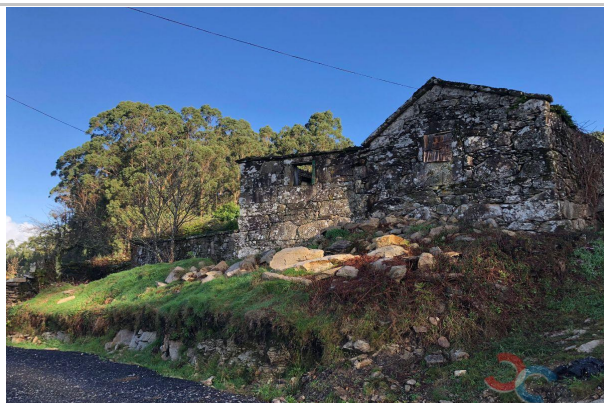

Referencia: **MARIN0445**
Tipo inmueble: Terreno
Operación: Venta
Precio: **125.000 €**
Estado: Urbanizable

Población: Marín
Provincia: Pontevedra
Cod. postal: 36900
Zona: PARDAVILA

ESCALA DE LA CALIFICACIÓN ENERGÉTICA	Consumo de energía kWh/m² año	Emisiones kgCO₂/m² año
A más eficiente		
B		
C		
D		
E		
F		
G menos eficiente		

En trámite

M² construidos: 1400   **útiles:** 1400

Descripción:

www.casaalcoste.com VENDE Precioso y gran terreno muy soleado y con buena orientación. Cuenta con una casa para restaurar la cual es ideal para poder tomar de base para tu futura vivienda, o por el contrario, utilizar dicho terreno para construir la tuya soñada.

Dispone además de dos muy buenos accesos (uno de ellos muy reciente) tanto en caminos, como en entradas al terreno mismo.

Además, está en una zona muy bien comunicada... tanto a la carretera Marín-Moaña, como al centro de Marín como también a la vía rápida. ¿Por que no vienes a echarle un vistazo? Estaremos encantados de organizar una visita sin ningún tipo de compromiso.