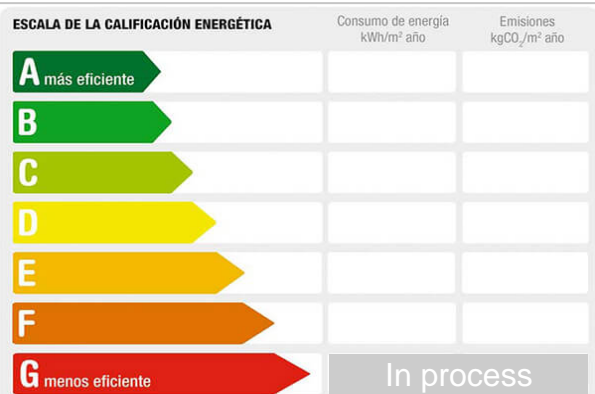

Sqm built: 1313

Description:

Casa al coste VENDE PARCELA URBANIZABLE de 1.313 m² en Ruanova (Santa María del Campo).

Cuenta con acceso rodado a través de carretera. Terreno llano y soleado con una preciosas vistas al valle y al mar. Servicios de agua, luz y alcantarillado. Frente a la carretera de unos 22 metros.

El terreno, gracias a su situación, nos permite vivir en un entorno relajado y poder disfrutar de la tranquilidad que nos proporciona el campo y sin embargo estar perfectamente comunicados tanto con el centro de Marín como con el acceso al corredor que nos permite situarnos en las principales ciudades como Vigo y Pontevedra en cuestión de minutos.

Distancia al enlace del corredor del Morrazo 1 km.

2,5 km al centro de Marín y 3,5 km a las mejores playas de la zona.

¡¡¡INFÓRMESE SIN COMPROMISO!!!