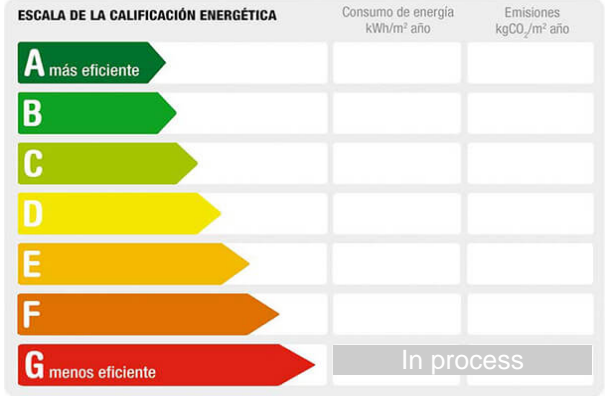

sqm built: 837
living area: 0
plot sq.meters: 0
sqm terrace: 0
bedrooms: 0
bathrooms: 0
toilets: 0
cupboards: 0

elevator: no
swimming pool: no
garages: 0
terraces: 0
storage room: no
garden: no
courtyard: no
furnished: no

floor:
air conditioner:
hot water:
fuel:
orientation:
antiquity:
outward/inward:
community fees/month: 0

description:

Casa al coste VENDE TERRENO URBANIZABLE PARA 1 CHALET EN BUEU.
Terreno sobre 750 m2.
Situado al lado de colegios, pabellón, etc.
Cuenta con un magnífico acceso ya que está en zona urbana.
A un paso del centro. Soleada.
¡¡¡Una gran oportunidad!!!