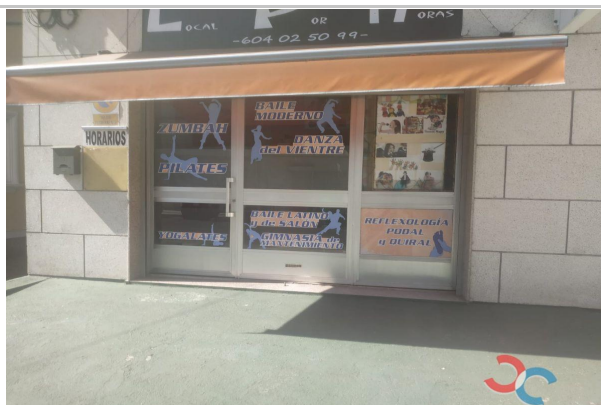

Referencia: **MARIN0288**  
 Tipo inmueble: Local  
 Operación: Venta  
 Precio: **80.000 €**  
 Estado: Buen estado

Población: Marín  
 Provincia: Pontevedra  
 Cod. postal: 36900  
 Zona: CENTRO

ESCALA DE LA CALIFICACIÓN ENERGÉTICA	Consumo de energía kWh/m <sup>2</sup> año	Emisiones kgCO <sub>2</sub> /m <sup>2</sup> año
<b>A</b> más eficiente		
<b>B</b>		
<b>C</b>		
<b>D</b>		
<b>E</b>		
<b>F</b>		
<b>G</b> menos eficiente		

En trámite

**M<sup>2</sup> construidos:** 100      **Estancias:** 5

**Descripción:**

WWW.CASAALCOSTE.COM VENDE LOCAL COMERCIAL EN MARIN, CALLE JAIME JANER, CON UNA SUPERFICIE DE 100 m<sup>2</sup>, INSTALADO, DOS ASEOS. Tiene cerca un parking gratuito