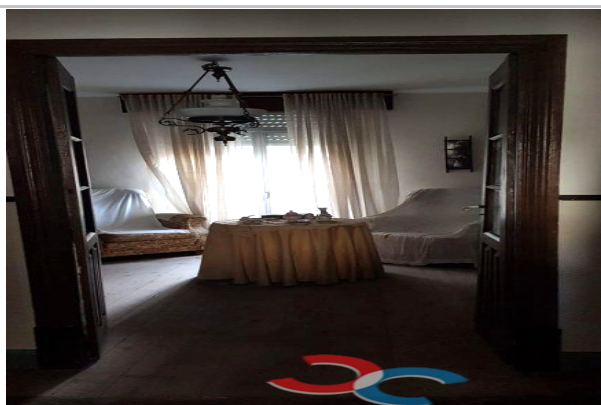

Referencia: MARIN0309L
Tipo inmueble: Casa Adosado
Operación: Venta
Precio: **178.000 €**
Estado: Estado de origen

Población: Marín
Provincia: Pontevedra
Cod. postal: 36900
Zona: CENTRO

ESCALA DE LA CALIFICACIÓN ENERGÉTICA	Consumo de energía kWh/m² año	Emisiones kgCO₂/m² año
A más eficiente		
B		
C		
D		
E		
F		
G menos eficiente		

En trámite

M² construidos: 171   **Garajes:** 2   **Terraza(s):** 1
Dormitorios: 7   **Baños:** 1   **Antigüedad:** 1940
Aseos: 1

Descripción:

INMOBILIARIA CASA AL COSTE

Vende esta encantadora vivienda de 70 m² se distribuye en varias plantas, lo que ofrece un aprovechamiento máximo del espacio. Está ubicada en el corazón del centro, rodeada de todos los servicios y con fácil acceso a transporte público.

7 dormitorios, baño, aseo, patio, terraza y garaje para dos coches

Superficies en planta baja de 65 m², planta alta 74 m², buhardilla 32 m².

Para mas información estamos en Rúa da Ponte 15, Marín o puede llamar al teléfono de contacto 623353303