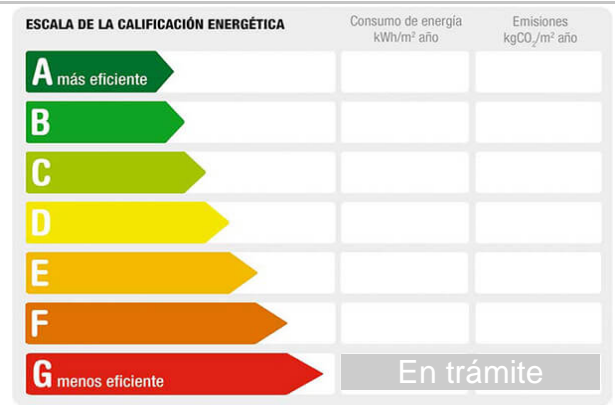

M² construidos: 350   **Garajes:** 1   **Terraza(s):** 1
Dormitorios: 7   **Baños:** 3   **Exterior/Interior:** exterior

Descripción:

CASA AL COSTE VENDE CHALET EN AGUETE, MARIN CON INCREIBLES VISTAS AL MAR.
SITUADO EN UN PEQUEÑO ACANTILADO ENCIMA DEL MAR.
EDIFICADO SOBRE UN TERRENO DE UNOS 640 m, LA VIVIENDA SE DISTRIBUYE EN PLANTA BAJA INDEPENDIENTE CON COCINA, 2 DORMITORIOS Y BAÑO.
PLANTA 1ª Y ÁTICO UNIDAS CON COCINA, SALÓN, 5 DORMITORIOS Y 2 BAÑOS. TERRAZA GARAJE. A 500 m DE DISTANCIA DEL PUERTO DEPORTIVO Y PLAYA DE AGUETE Y DE LA PLAYA DE LOIRA
¡¡¡SITUACIÓN PRIVILEGIADA!!!